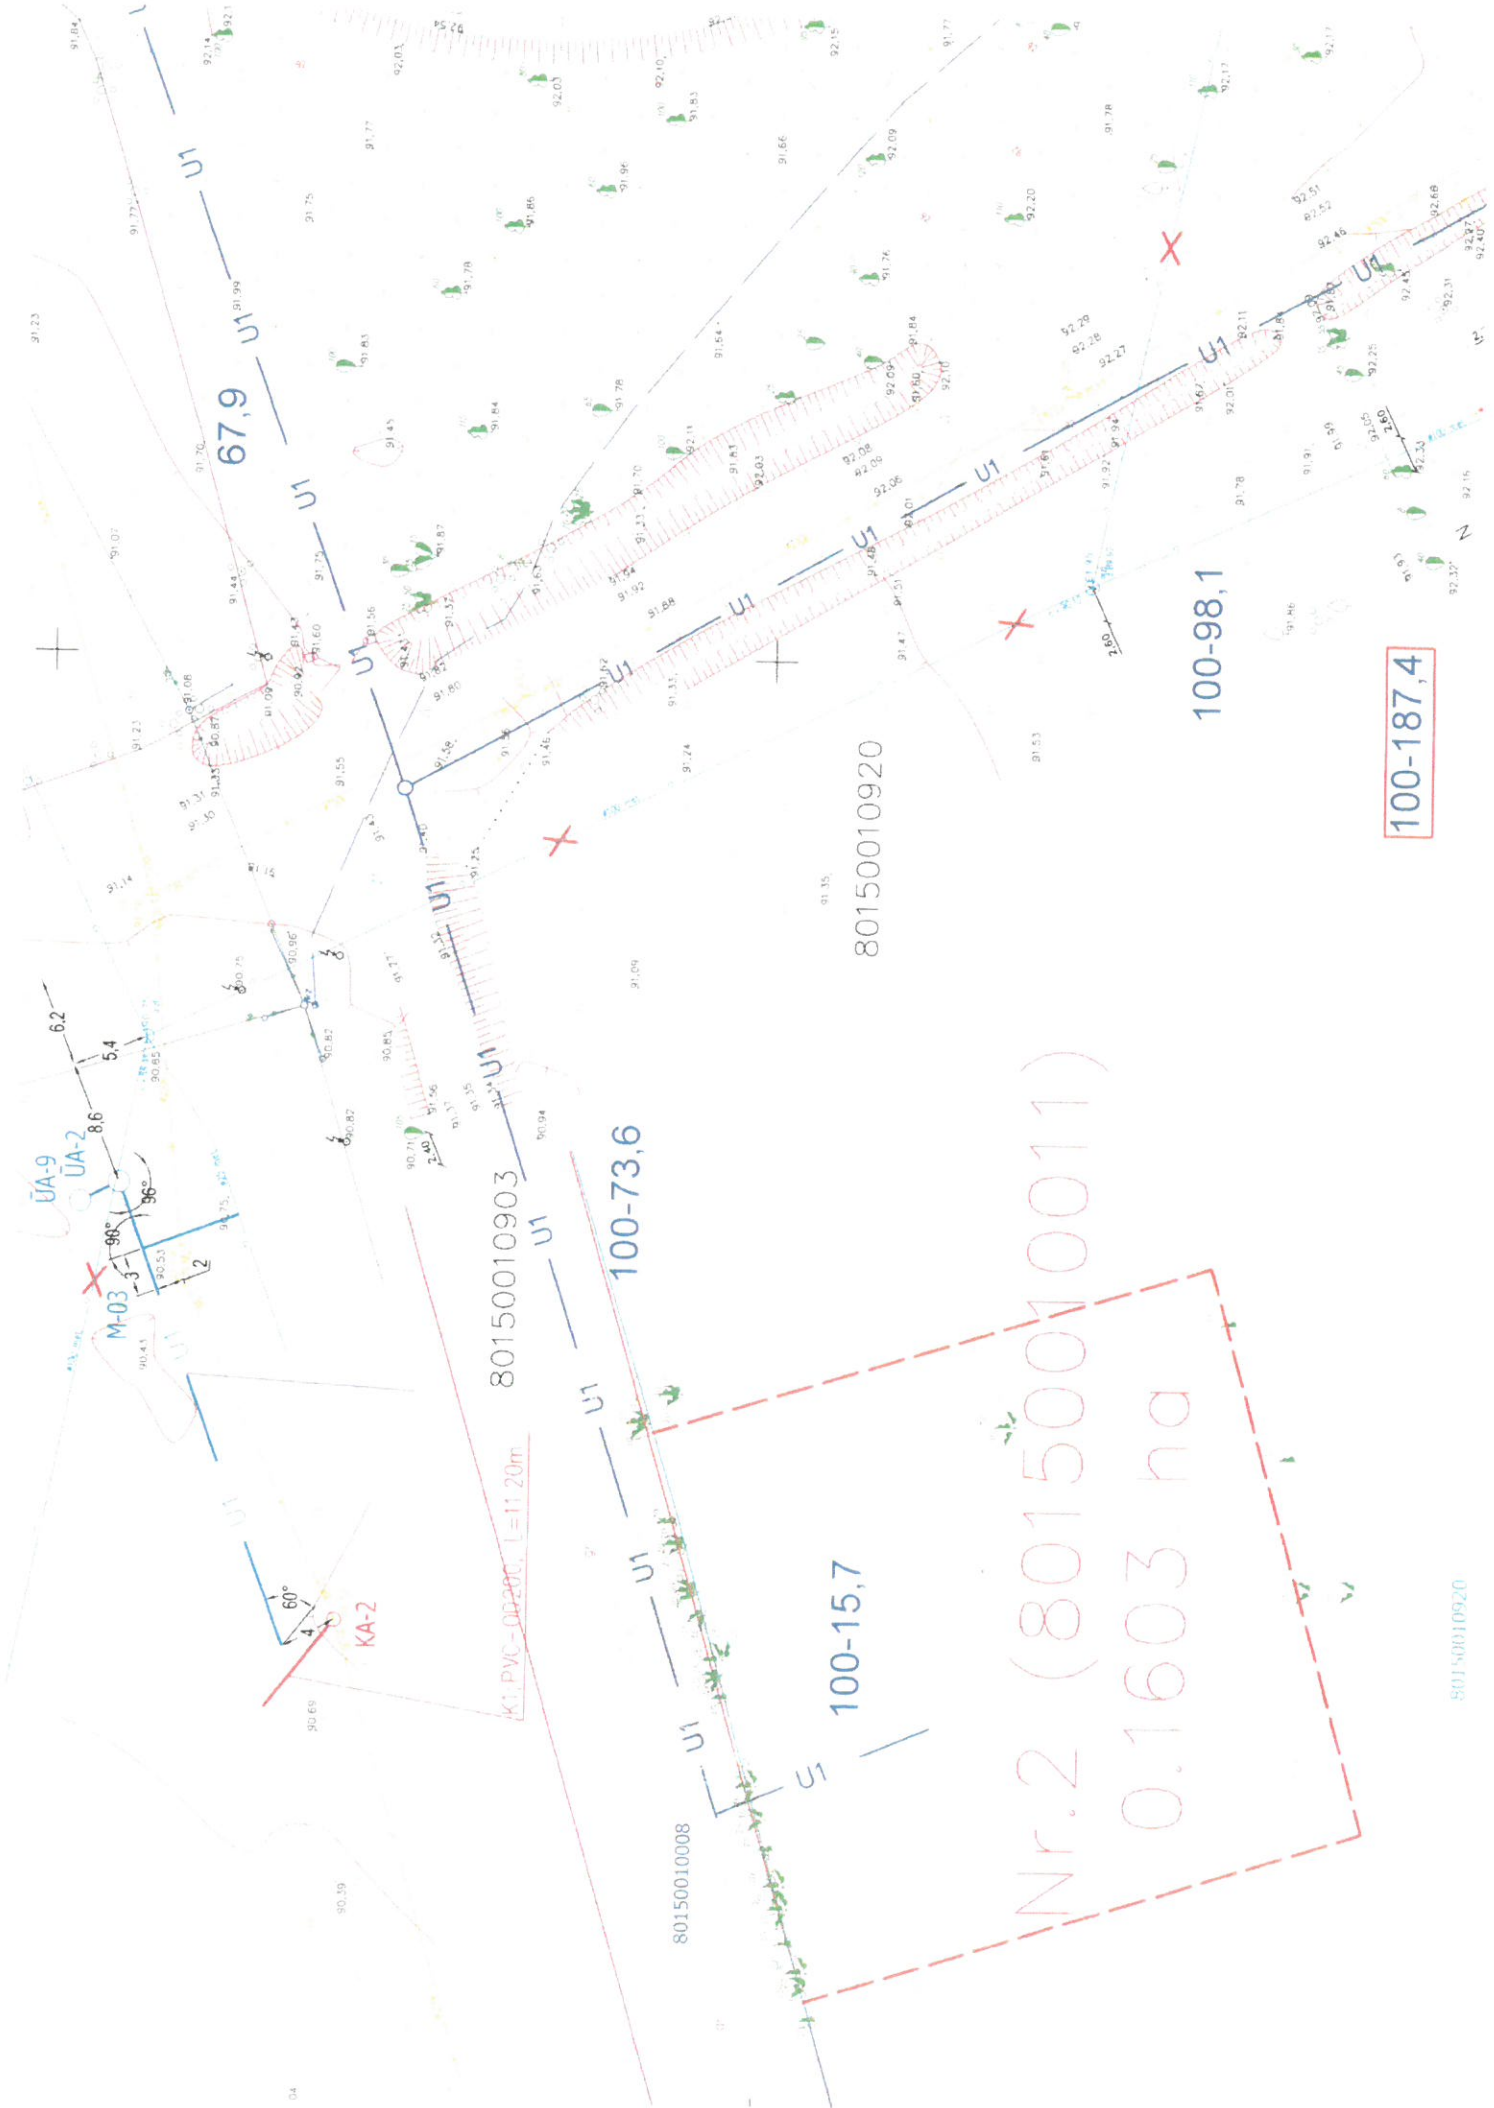

KRIMULDAS MUIŽAS TERITORIJAS DETĀLPĻĀNOJUMS
 1. REDAKCIJA
 MĒROGS 1:2500

Nr.2 (80150010011)
 0.1603 ha

100-187,4

80150010920