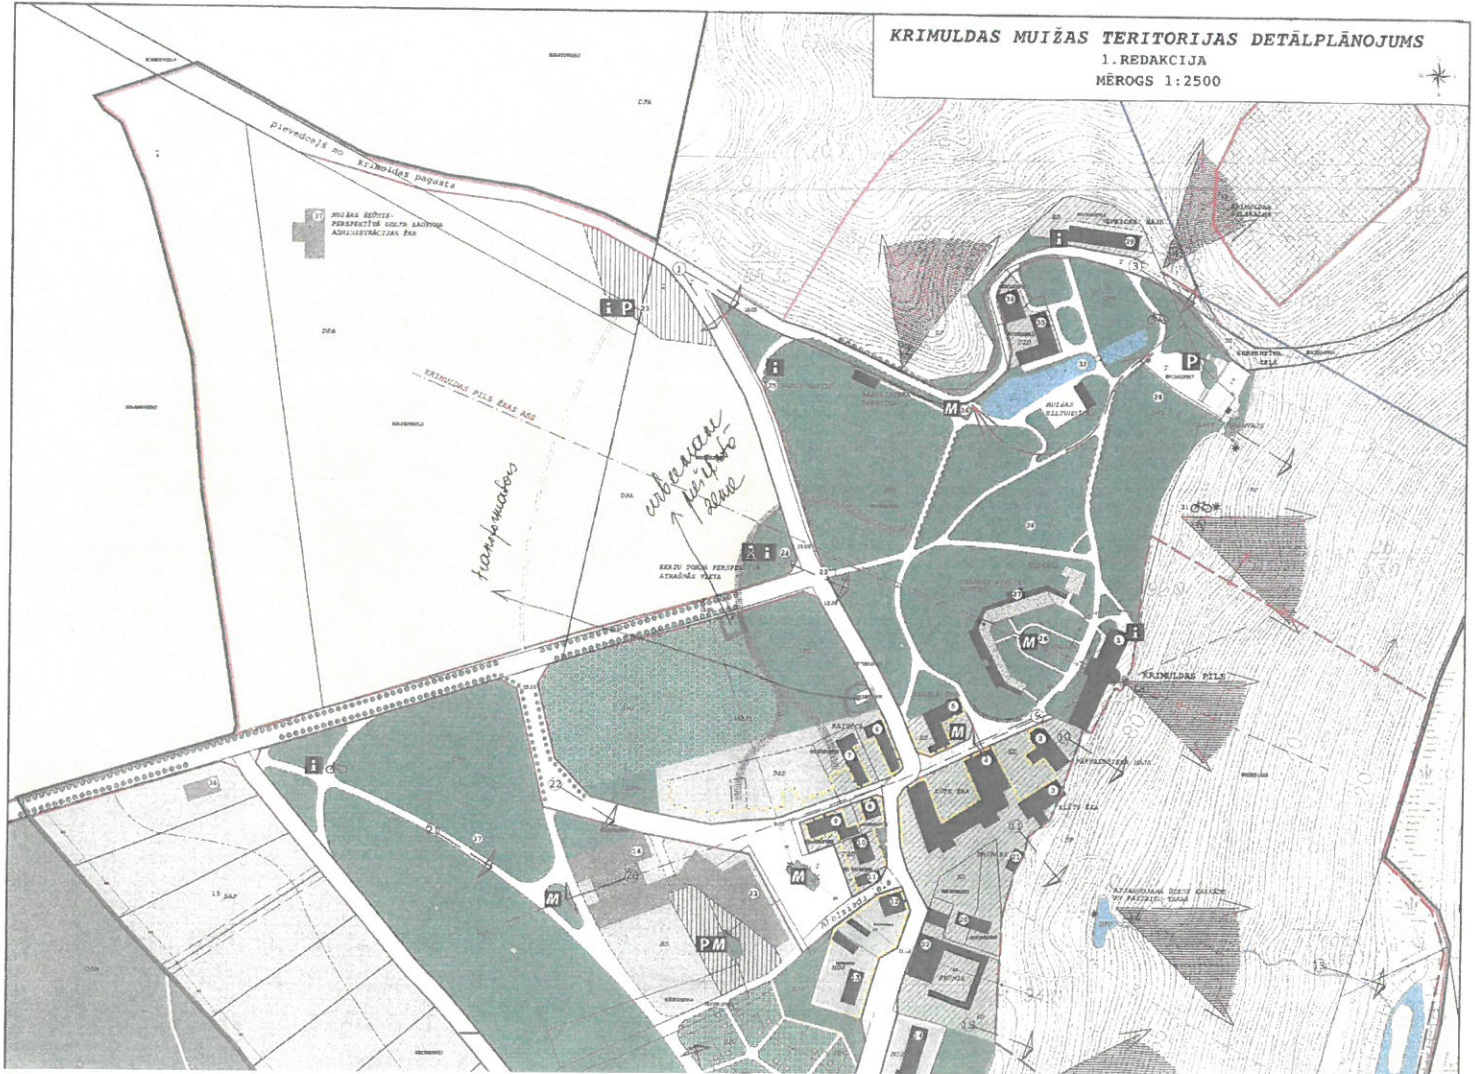

KRIMULDAS MUIŽAS TERITORIJAS DETĀLPĻĀNOJUMS
 1. REDAKCIJA
 MĒROGS 1:2500

Nr.2 (80150010011)
 0.1603 ha

100-187,4

80150010920